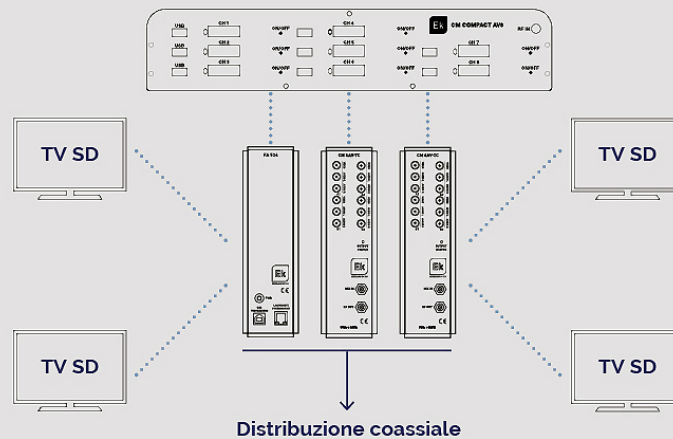

EKSELANS BY ITS

**CENTRALE HOTEL
PER LA RICEZIONE
DI CANALI SD
PRODOTTO
ESCLUSIVO EK**

**La soluzione EK allo
switch-off, per Hotel
con televisori SD di
"vecchia generazione"**
Non sarà più necessario
cambiare le TV nelle
camere.

CENTRALE DI TESTA PROFESSIONALE mod.AV8

Conversione dei canali HD DVB-T2 HEVC in canali SD

**SENZA CAMBIARE LE TV
SENZA CAMBIARE LA DISTRIBUZIONE**

Distribuito da: