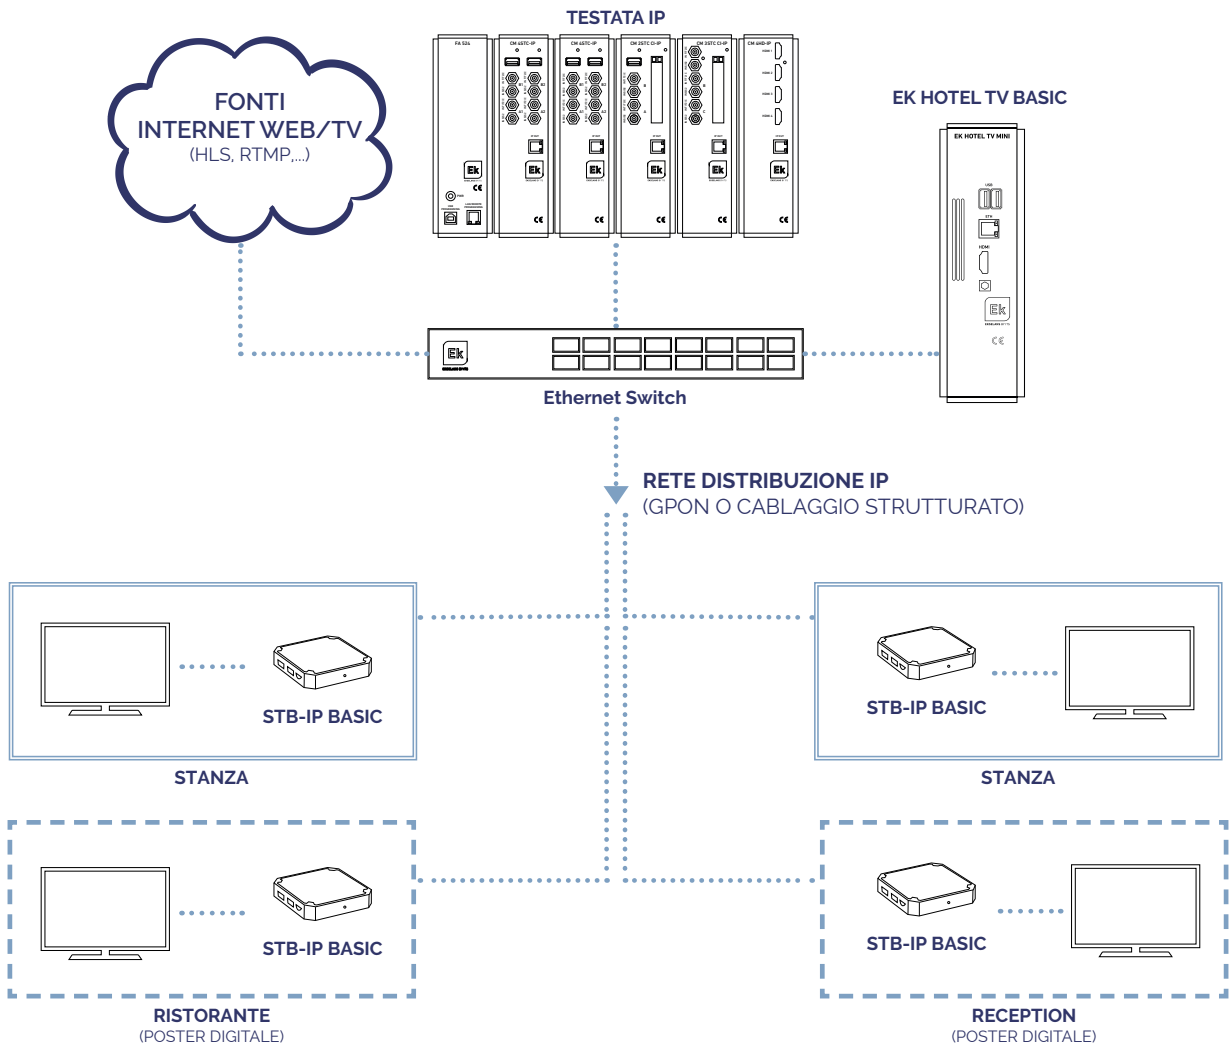

Esempio di applicazione