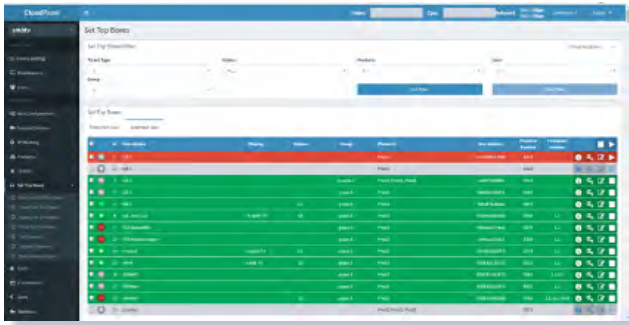

EK HOTEL TV

Art. 55/21650-00

EK HOTEL TV BASIC

- ✓ Server di trattamento IPTV multicast e web TV per hotels
- ✓ Portale di configurazione semplificato
- ✓ Gestione di lista di canali e informazioni personalizzabili per l'utente
- ✓ Gestione remota di dispositivi STB IP BASIC

EK HOTEL TV BASIC funziona come un middleware che permette l'aggregazione di servizi di audio e video trasportati in multicast e/o WebTV per la distribuzione e ricezione in dispositivi IPTV (STB IP BASIC). Permette l'ordine personalizzato di canali per dispositivo, potendosi ordinare gli stessi per utente o per gruppi di utenti secondo il suo profilo (età, lingua, preferenze, ...). Così com'è il sistema permette di creare pacchetti di canali e raggruppamento di "prodotti" per la sua assegnazione a utenti. EK HOTEL TV BASIC conta con un sistema di gestione dei ricevitori STB IP BASIC (180012) che permette:

- ✓ Monitorare lo stato di tutti i ricevitori connessi alla testata
- ✓ Accendere e spegnere i ricevitori di forma individuale, collettiva o per segmenti.
- ✓ Attivare, disattivare e cambiare canali nei ricevitori di forma individuale, collettiva o per segmenti.
- ✓ Regolare il volumen dei ricevitori.
- ✓ Attualizzare l'applicazione EK di ogni ricevitore in maniera individuale o collettiva.
- ✓ Attivare e disattivare il PIN parentale per canali selezionati
- ✓ Creazione di un canale interno di avviso/allarme (ha bisogno di una fonte esterna).

Il sistema permette di realizzare la configurazione basica del portale di gestione. Oltre a ciò, il gestore della rete può stabilire il marchio e nome di ogni servizio, includere il marchio della piattaforma e configurare l'ordine generale e specifico di servizi per utente o per gruppi di utenti. Si include l'opzione di incorporare l'EPG (guida elettronica di programmazione) ai canali IPTV distribuiti. Al fine di ciò è necessaria la connessione al prodotto EK EPG (servizio addizionale).