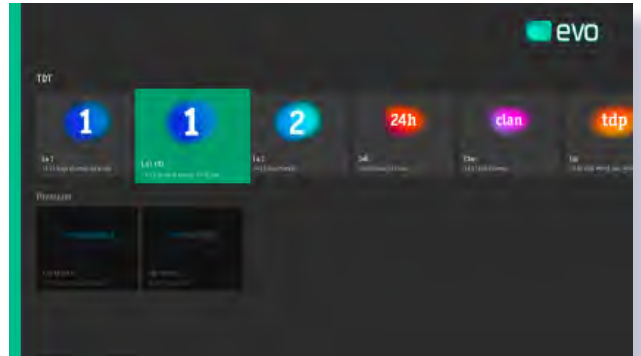

EK HOTEL TV

Art. 55/21650-00

EK HOTEL TV BASIC

- ✓ Server di trattamento IPTV multicast e web TV per hotels
- ✓ Portale di configurazione semplificato
- ✓ Gestione di lista di canali e informazioni personalizzabili per l'utente
- ✓ Gestione remota di dispositivi STB IP BASIC

EK HOTEL TV BASIC funziona come un middleware che permette l'aggregazione di servizi di audio e video trasportati in multicast e/o WebTV per la distribuzione e ricezione in dispositivi IPTV (STB IP BASIC). Permette l'ordine personalizzato di canali per dispositivo, potendosi ordinare gli stessi per utente o per gruppi di utenti secondo il suo profilo (età, lingua, preferenze, ...). Così com'è il sistema permette di creare pacchetti di canali e raggruppamento di "prodotti" per la sua assegnazione a utenti. EK HOTEL TV BASIC conta con un sistema di gestione dei ricevitori STB IP BASIC (180012) che permette:

- ✓ Monitorare lo stato di tutti i ricevitori connessi alla testata
- ✓ Accendere e spegnere i ricevitori di forma individuale, collettiva o per segmenti.
- ✓ Attivare, disattivare e cambiare canali nei ricevitori di forma individuale, collettiva o per segmenti.
- ✓ Regolare il volumen dei ricevitori.
- ✓ Attualizzare l'applicazione EK di ogni ricevitore in maniera individuale o collettiva.
- ✓ Attivare e disattivare il PIN parentale per canali selezionati
- ✓ Creazione di un canale interno di avviso/allarme (ha bisogno di una fonte esterna).

Esempio di applicazione

EK HOTEL TV

Ek

Art. 55/21600-00

STB-IP BASIC

Ricettore IPTV per il sistema EK HOTEL TV

- ✓ Ricettore per il sistema EK HOTEL TV
- ✓ Applicazione EK per il funzionamento in ambienti di ospitalità e cartellonistica digitale
- ✓ 4K / HD
- ✓ H264 / H265
- ✓ WiFi
- ✓ CPU ARM Cortex-A53 / GPU Mali-450MP
- ✓ RAM 2Gb / ROM 16Gb
- ✓ 2 porte USB 2.0
- ✓ 1 connettore HDMI
- ✓ 1 porta RJ45
- ✓ 1 connettore AV
- ✓ Accessorio esterno per sensore infrarosso
- ✓ Accessorio per montaggio a parete.