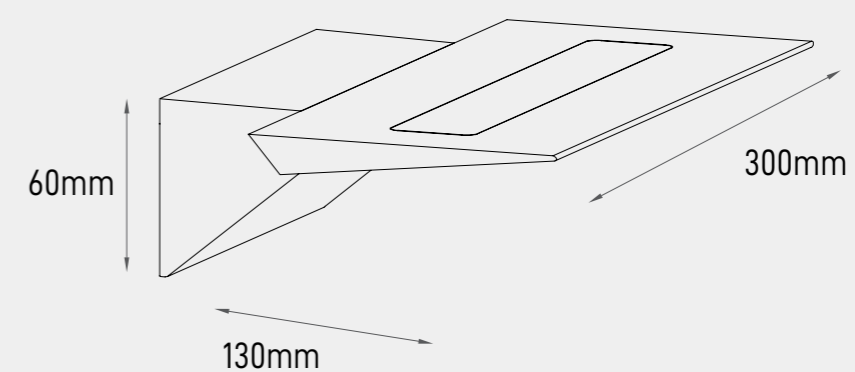

# INFORMAZIONI **TECNICHE**

IP: **IP20**

W: **9W**

LM: **855lm**

Efficienza: **95lm/W**

Luminosa / Temperatura: **3000K**

LANCIO