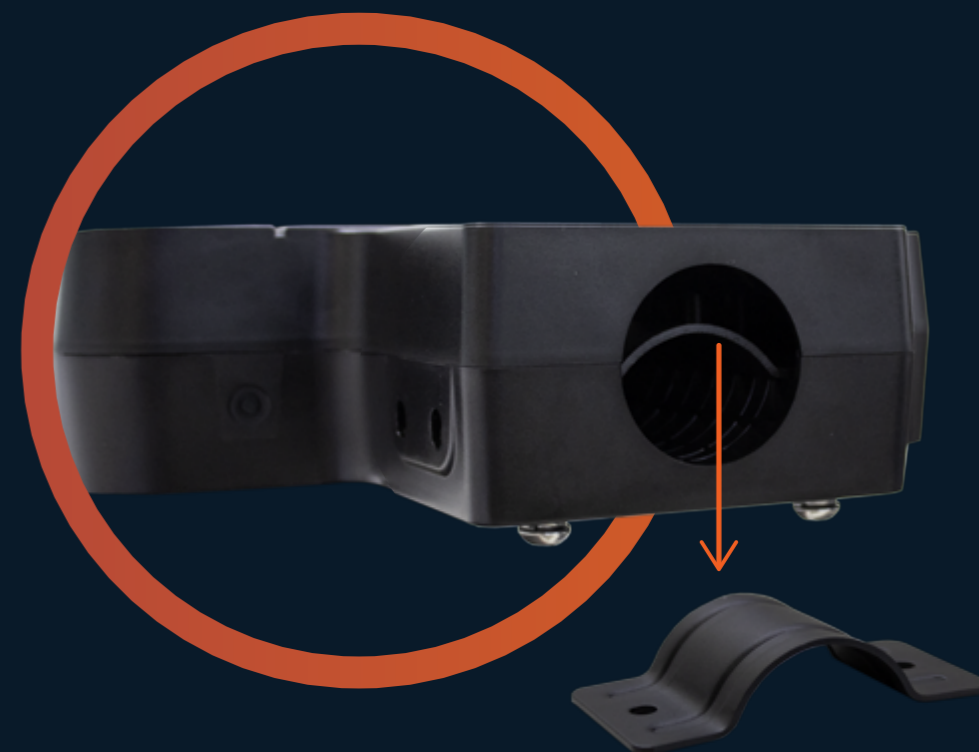

NUOVO

LEANSOLAR

L'apparecchio Lean Solar utilizza la luce solare come fonte di energia e dispone di un sensore di presenza. Utilizzando l'energia pulita e rinnovabile del sole come fonte di energia, questo apparecchio contribuisce alla riduzione delle emissioni di gas serra, oltre a contribuire a ridurre la dipendenza da fonti energetiche non rinnovabili.

Opzione di installazione 1:

Installazione possibile su pali Ø40-60mm

*Esempio di installazione nell'immagine a lato.

Lean Solar è in grado di rilevare la presenza di persone e regolare automaticamente l'intensità luminosa. Questo non solo fornisce una maggiore sicurezza sulle strade, ma si traduce anche in un maggiore risparmio energetico, poiché la tua luce verrà accesa solo quando è veramente necessario.

Opzione di installazione 2:

Installazione possibile su pali Ø40-50mm
*Esempio di installazione nell'immagine a lato.

Un altro vantaggio di questi apparecchi è la loro impermeabilità e resistenza. Progettati per affrontare condizioni meteorologiche avverse, sono resistenti alle condizioni atmosferiche come pioggia, polvere e persino urti. Per questo motivo hanno una vita utile più lunga e richiedono un processo di manutenzione meno frequente, il che si traduce in costi inferiori.

Opzione di installazione 3:

Fissaggio su pareti.

*Esempio di installazione nell'immagine a lato.

L'inclinazione è regolabile solo
tramite questo accessorio,
rendendo possibile l'installazione
a parete o su palo.