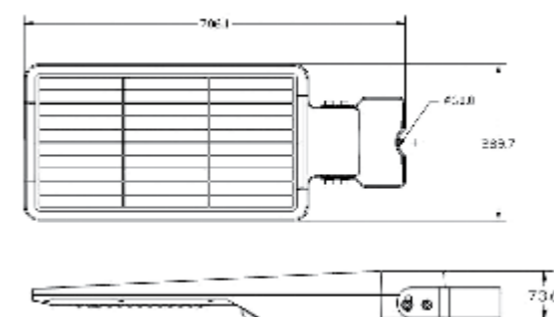

INFORMAZIONI TECNICHE

15W

IP: **IP65**

Angolo/area di rilevamento: **120°**

LM: **2250lm**

Gamma di rilevamento: **8m**

Luminosa / Temperatura: **4000K**

40W

IP: **IP65**

Angolo/area di rilevamento: **120°**

LM: **4800lm**

Gamma di rilevamento: **8m**

Luminosa / Temperatura: **4000K**