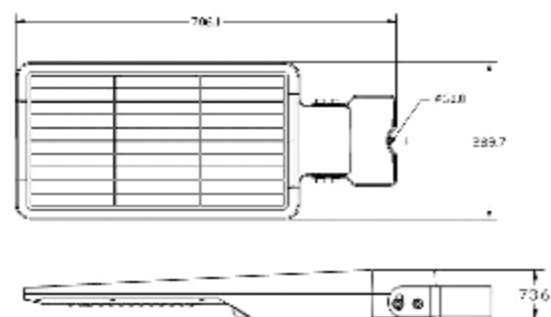

INFORMAZIONI TECNICHE

15W

IP: **IP65**

Angolo/area di rilevamento: **120°**

LM: **2250lm**

Gamma di rilevamento: **8m**

Luminosa / Temperatura: **4000K**

40W

IP: **IP65**

Angolo/area di rilevamento: **120°**

LM: **4800lm**

Gamma di rilevamento: **8m**

Luminosa / Temperatura: **4000K**